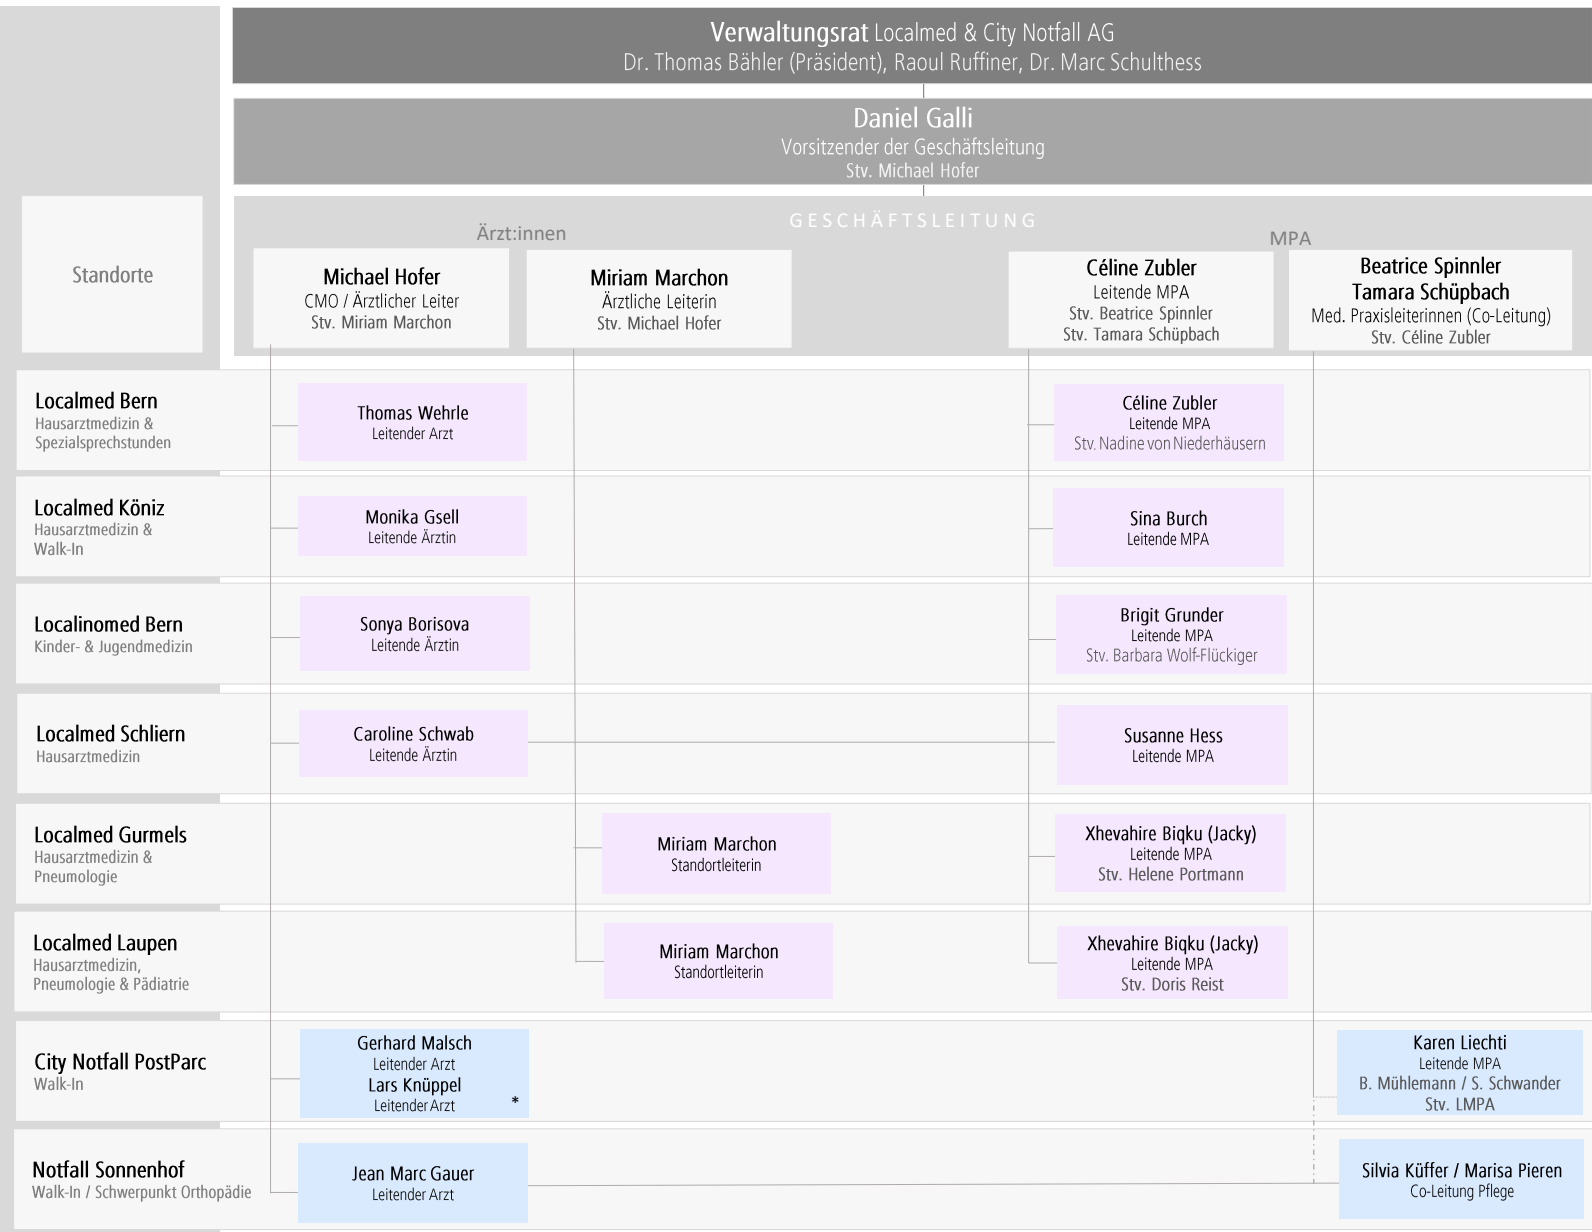

Organigramm

* Marcel Weber
Leitender Arzt ohne Linienfunktion